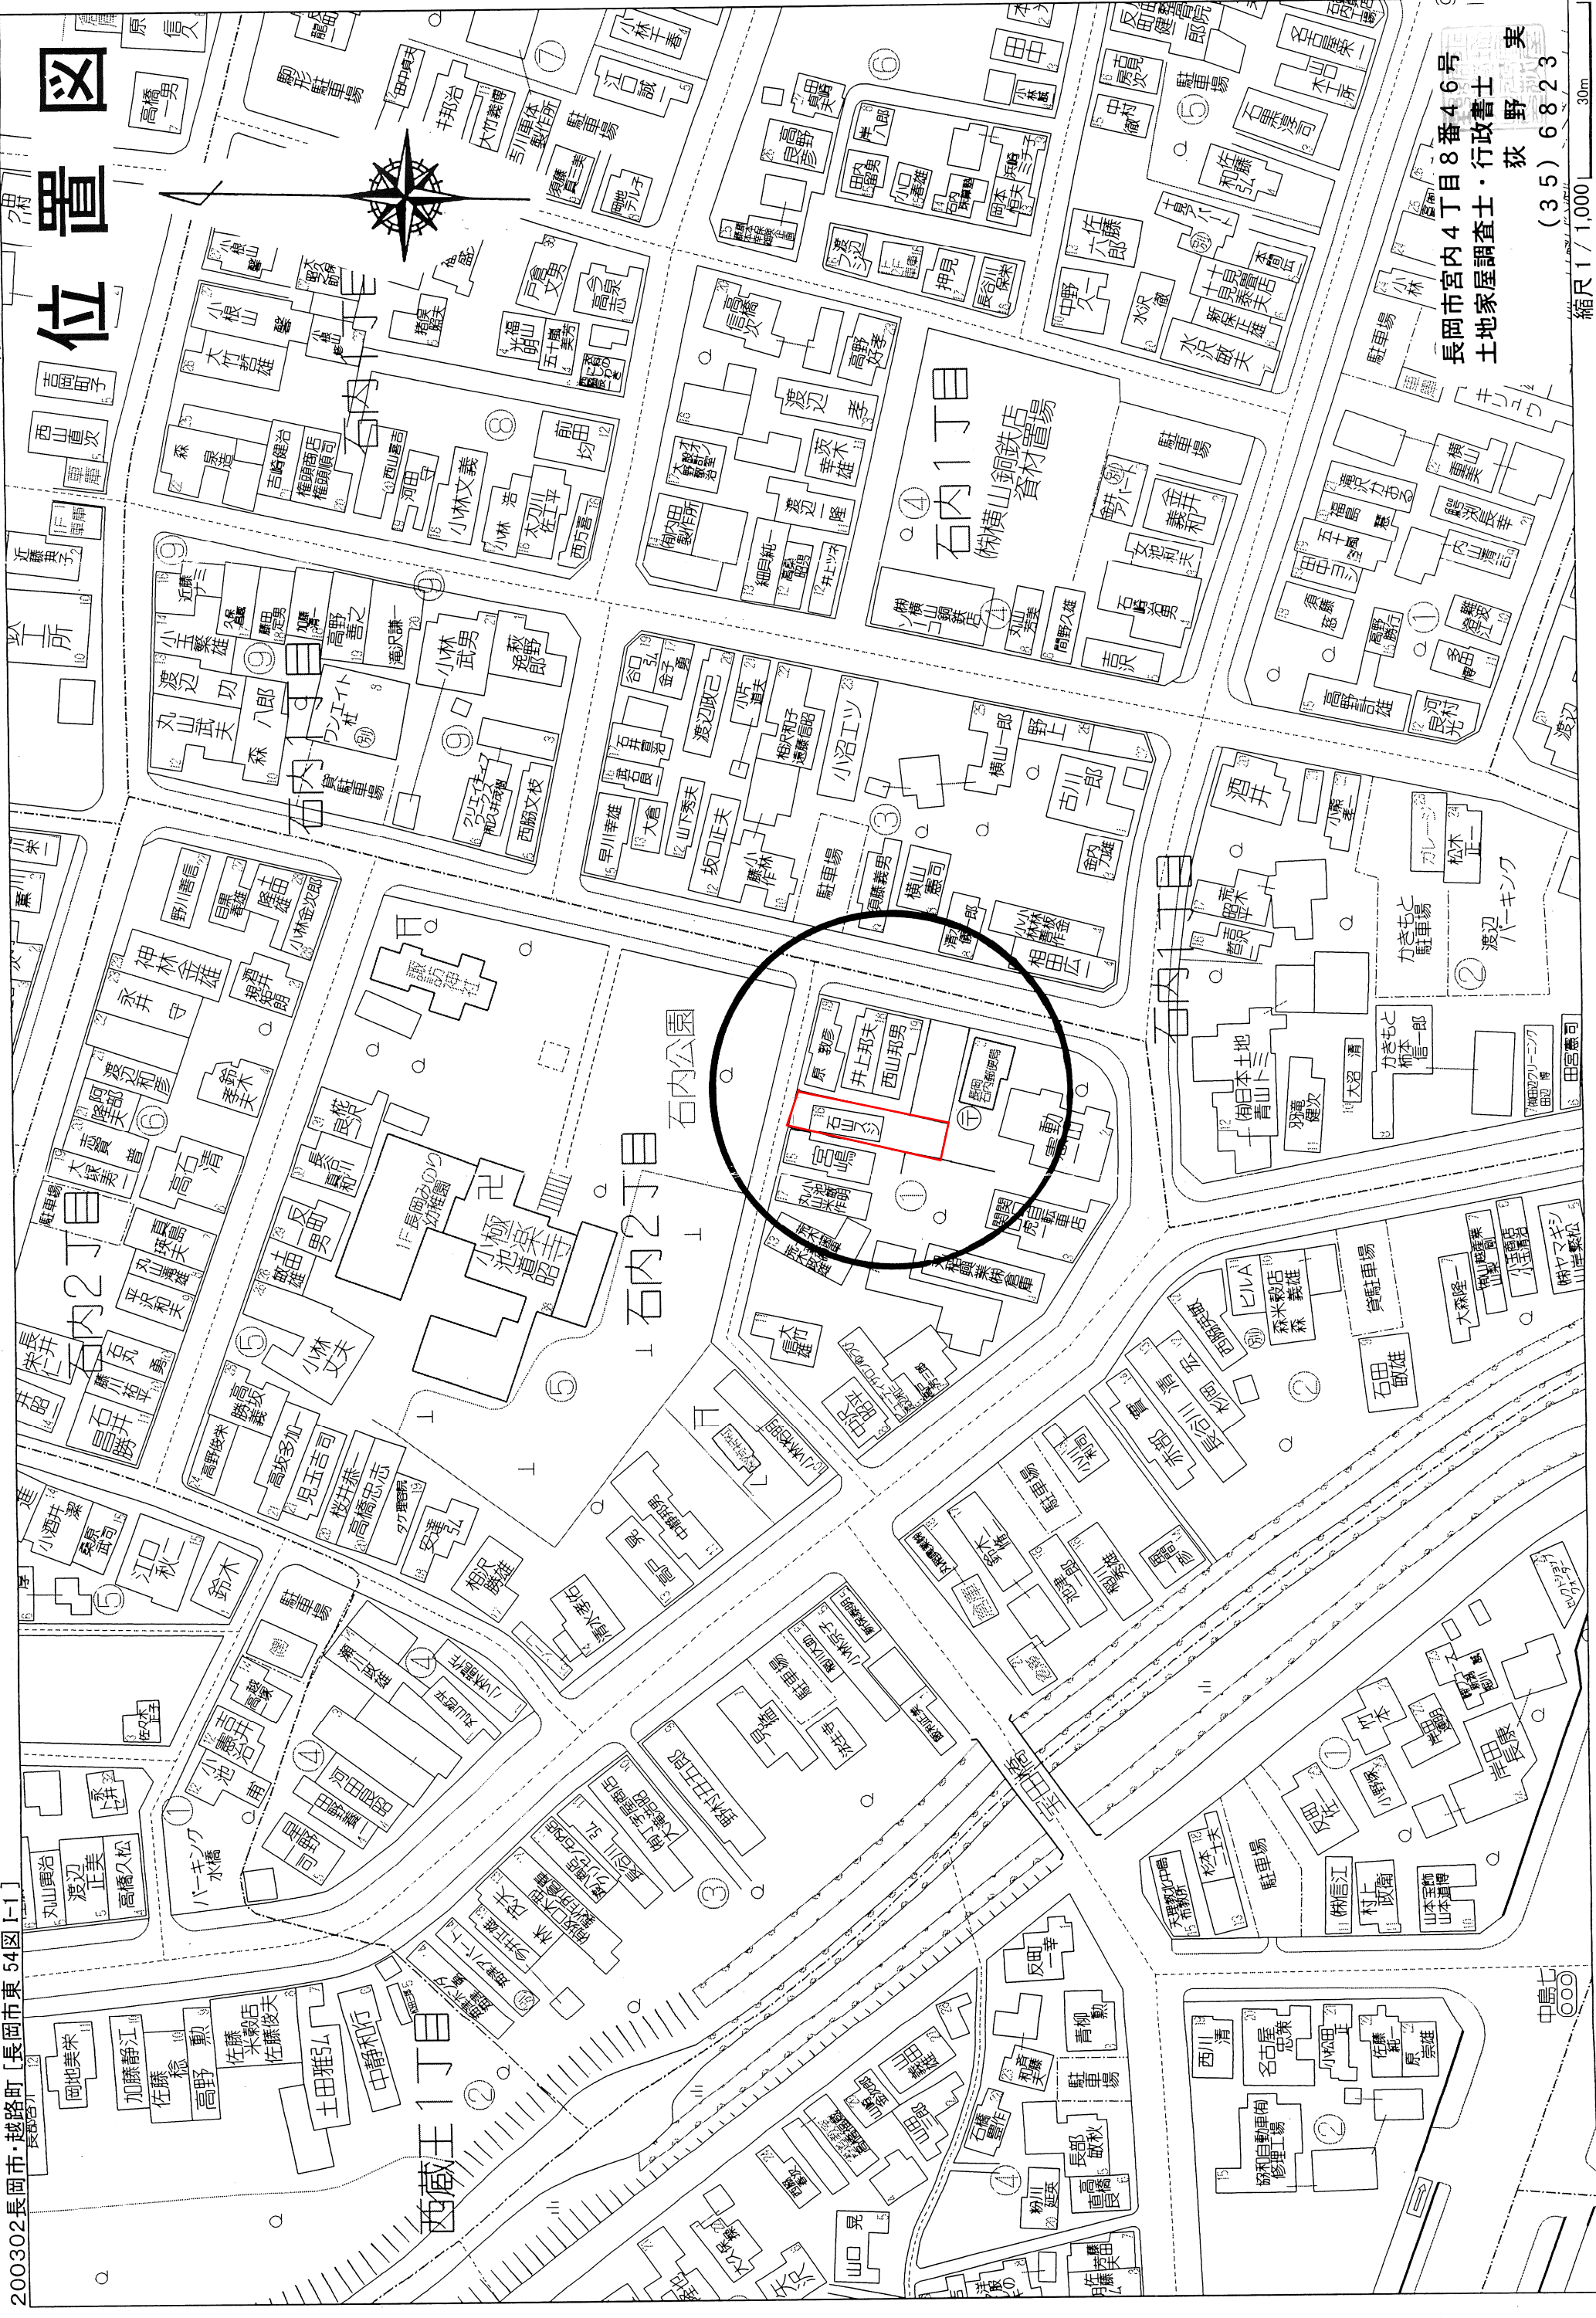

位置図

長岡市宮内4丁目8番46号
 土地家屋調査士・行政書士 荻野 実

(35) 68-23

縮尺 1/1,000